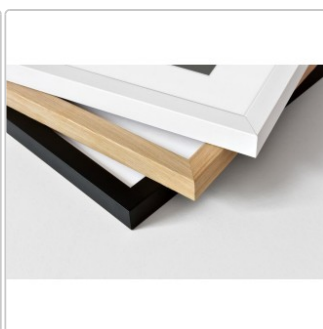

 Sofort lieferbar

Das Zeichen für verantwortungsvolle
Waldwirtschaft

Produktinformation

- Profilformat 16x20
- Max. Einlegetiefe 1.5 mm
- PPA-Ausschnitt 9x13 cm*

Holzrahmen inkl. Passepartout

Der minimalistische Holz-Bilderrahmen Skava mit seinem **16 mm breiten Profil** begeistert mit seinem schlichten skandinavischen Stil und dem **eingelegten 1,4 mm starken Passepartout**.

*Der Passepartoutausschnitt ist ca. 1 cm kleiner als angegeben um das Bild ideal einpassen zu können.

- FSC® -zertifizierte Kiefern-Holzleisten
- FSC®-zertifiziertes Passepartout
- FSC®-zertifizierte Rückwand (Lizenzcode: FSC® C021405)
- Fotoformate sind mit einem Aufsteller ausgestattet
- Nutzung in 2 Formaten, dank des Passepartouts
- **Made in Germany**

Fotorahmen mit Aufsteller!

verfügbare Optionen

Rahmenfarbe

Skava Schwarz 100

Skava Weiss 101

Skava Eiche 102

Bilderglas

Normalglas , 2mm
(Standard)