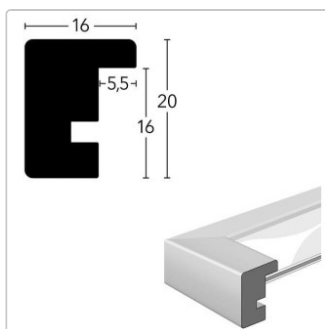

 Sofort lieferbar

Das Zeichen für verantwortungsvolle
Waldwirtschaft

Produktinformation

- Profilformat 16x20
- Max. Einlegetiefe 1.5 mm
- PPA-Ausschnitt 9x13 cm*

Holzrahmen inkl. Passepartout

Der minimalistische Holz-Bilderrahmen Skava mit seinem **16 mm breiten Profil** begeistert mit seinem schlichten skandinavischen Stil und dem **eingelegten 1,4 mm starken Passepartout**.

*Der Passepartoutausschnitt ist ca. 1 cm kleiner als angegeben um das Bild ideal einpassen zu können.

- FSC® -zertifizierte Kiefern-Holzleisten
- FSC®-zertifiziertes Passepartout
- FSC®-zertifizierte Rückwand (Lizenzcode: FSC® C021405)
- Fotoformate sind mit einem Aufsteller ausgestattet
- Nutzung in 2 Formaten, dank des Passepartouts
- **Made in Germany**