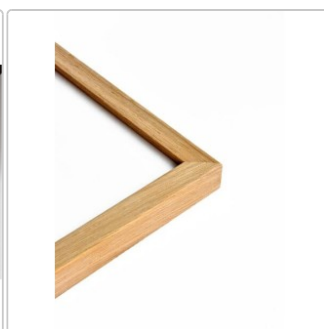

Produktinformation

Skava 15x20 cm

Art-Nr.: 6317101 / Marke: [Nielsen Design GmbH](#)

nielsen®

19,70 CHF

inkl. 8,1% MwSt. zzgl. Versand

Staffelpreise

| | | |
|-------|-----------|-----------------------|
| Ab 2 | 19,30 CHF | - Sie sparen 0,40 CHF |
| Ab 5 | 18,70 CHF | - Sie sparen 1,00 CHF |
| Ab 10 | 17,75 CHF | - Sie sparen 1,95 CHF |
| Ab 15 | 16,75 CHF | - Sie sparen 2,95 CHF |

 Sofort lieferbar

Das Zeichen für verantwortungsvolle
Waldwirtschaft

Produktinformation

- Profilformat 16x20
- Max. Einlegetiefe 1.5 mm
- PPA-Ausschnitt 9x13 cm*

Holzrahmen inkl. Passepartout

Der minimalistische Holz-Bilderrahmen Skava mit seinem **16 mm breiten Profil** begeistert mit seinem schlichten skandinavischen Stil und dem **eingelegten 1,4 mm starken Passepartout**.

*Der Passepartoutausschnitt ist ca. 1 cm kleiner als angegeben um das Bild ideal einpassen zu können.

- FSC® -zertifizierte Kiefern-Holzleisten
- FSC®-zertifiziertes Passepartout
- FSC®-zertifizierte Rückwand (Lizenzcode: FSC® C021405)
- Fotoformate sind mit einem Aufsteller ausgestattet
- Nutzung in 2 Formaten, dank des Passepartouts
- **Made in Germany**

Fotorahmen mit Aufsteller!

verfügbare Optionen

Rahmenfarbe

Skava Schwarz 100

Skava Weiss 101

Skava Eiche 102

Bilderglas

Normalglas , 2mm
(Standard)