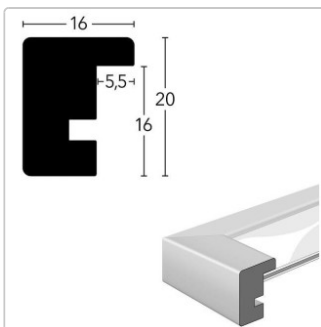

Das Zeichen für verantwortungsvolle
Waldwirtschaft