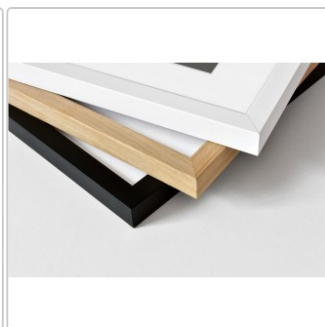

Das Zeichen für verantwortungsvolle
Waldwirtschaft