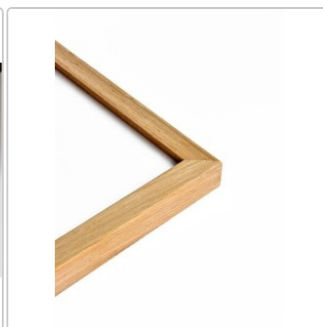

Das Zeichen für verantwortungsvolle
Waldwirtschaft