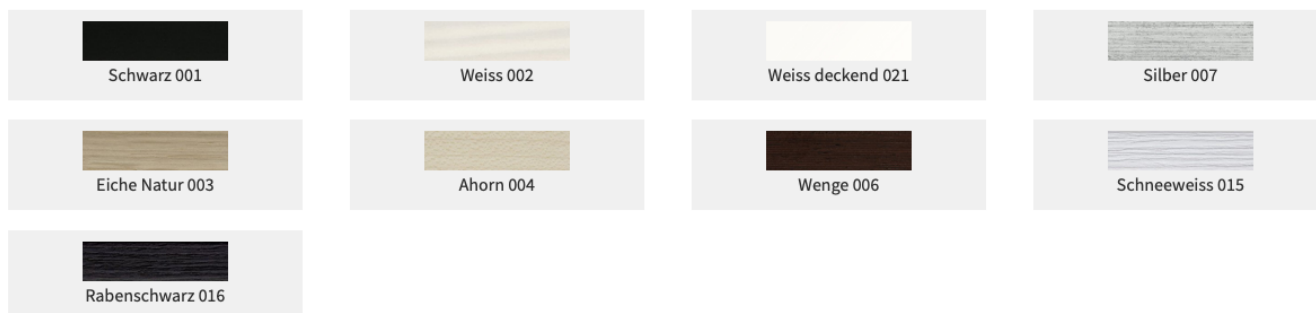

🔗 Lieferbar ab Zentrallager

Produktinformation

- Profilformat 16x25
- Max. Einlegetiefe 9 mm

Hochwertige Komponenten werden verarbeitet:

- kantengeschliffenes Floatglas
- säurefreier Einleger
- stabile MDF-Rückwand mit Aufhänger im Hoch- und Querformat

Die grosse Falztiefe erlaubt Quadrum den Einsatz von Doppelpassepartouts und aufkaschierten Postern.

PROFILFARBEN

verfügbare Optionen

Rahmenfarbe

Quadrum Schwarz 001	Quadrum Weiss deckend 021	Quadrum Eiche Natur 003 (+6,75 CHF)	Quadrum Wenge 006 (+6,75 CHF)
------------------------	------------------------------	--	----------------------------------