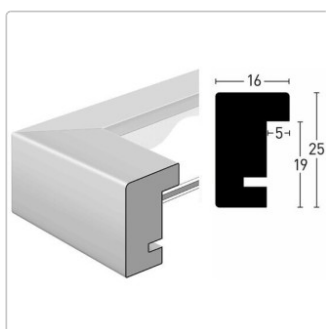

Produktinformation

Quadrum 59.4x84.1 cm (DIN A1)

Art-Nr.: 6556007 / Marke: [Nielsen Design GmbH](#)

nielsen®

92,55 CHF / Stk.

inkl. 8,1% MwSt. zzgl. Versand

Staffelpreise

Ab 2 Stk.	90,70 CHF - Sie sparen 1,85 CHF
Ab 5 Stk.	87,90 CHF - Sie sparen 4,65 CHF
Ab 10 Stk.	83,30 CHF - Sie sparen 9,25 CHF
Ab 15 Stk.	78,65 CHF - Sie sparen 13,90 CHF

🔗 Lieferbar ab Zentrallager

Produktinformation

- Profilformat 16x25
- Max. Einlegetiefe 9 mm

Hochwertige Komponenten werden verarbeitet:

- kantengeschliffenes Floatglas
- säurefreier Einleger
- stabile MDF-Rückwand mit Aufhänger im Hoch- und Querformat