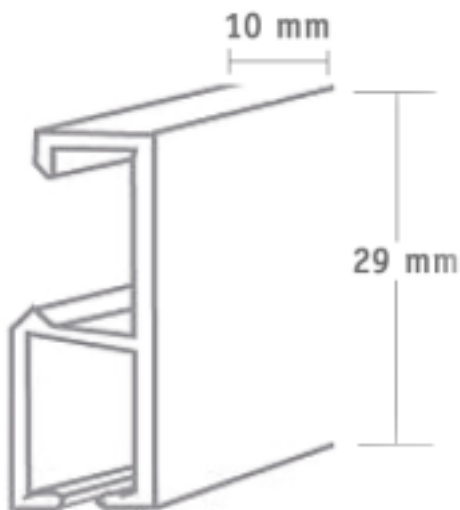

Produktinformation

Galerieschiene PROFI Weiss glanz, 2m

Art-Nr.: 290756/2 / Hersteller: Nielsen Design GmbH

57,25 CHF / Stk.
inkl. 8,1% MwSt. zzgl. Versand

 Lieferbar ab Zentrallager

Gestalten Sie Ihr Zuhause einfach lebendig! Sichere und unauffällige Hängung von Bilderrahmen. Textile Deko aber auch Kränze und Körbe lassen sich mit der Galerieschiene dezent befestigen! Ihre neusten Fotos lassen sich flexibel wechseln und sogar Keramiken finden sicheren Halt. Mit der Galerieschiene sind Ihnen keine Grenzen gesetzt!

- Länge: 2m

Produktinformation

- Farbe: Weiss glanz
 - mit 5 Wandklemmen u. Unterlegscheiben
-

- Handwerk präsentieren
- Fotos ins beste Licht rücken
- Bilder ausstellen
- Textilien dekorieren

Wandklemmen und Unterlegscheiben sind im Lieferumfang der Galerieschienen bereits enthalten und werden je 50 cm mitgeliefert.