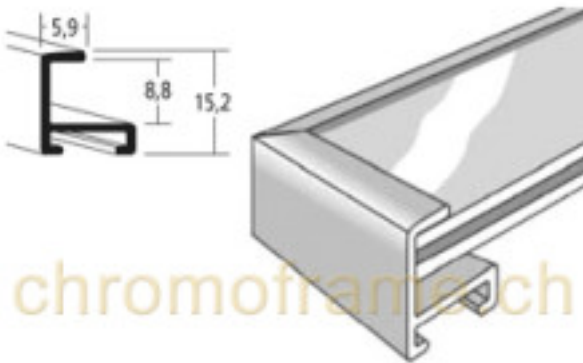

Produktinformation

Nielsen Profil 04 Aluminium

Art-Nr.: 003004 / Hersteller: ChromoFrame Bilderrahmen

Nielsen Profil 4

chromoframech

5.9 x 15.2 mm / F = 8.8 mm

Informationen

Massrahmen sind zugeschnittene Bilderrahmen. Diese Bilderrahmen werden dem Format Ihres Bildes angepasst.

Wo ist der Unterschied zwischen einem Massrahmen und einem Wechselrahmen?

Bei Rahmungen auf Mass kann man die Produkte für eine Rahmung frei wählen – wie z.B. Format, Bilderglas, Passepartout usw. Hier kann man zwischen unterschiedlichen Qualitäten auswählen. Beim Wechselrahmen ist eine gewisse Anzahl an Formaten vorgegeben, diese Rahmen sind komplett konfektioniert mit Glas, Rückwand und stabilen Klammern.