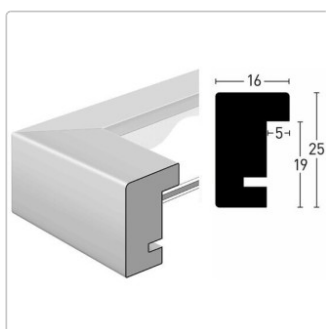

 Lieferbar ab Zentrallager

Produktinformation

- Profilformat 16x25
- Max. Einlegetiefe 9 mm

Hochwertige Komponenten werden verarbeitet:

- kantengeschliffenes Floatglas
- säurefreier Einleger
- stabile MDF-Rückwand mit Aufhänger im Hoch- und Querformat